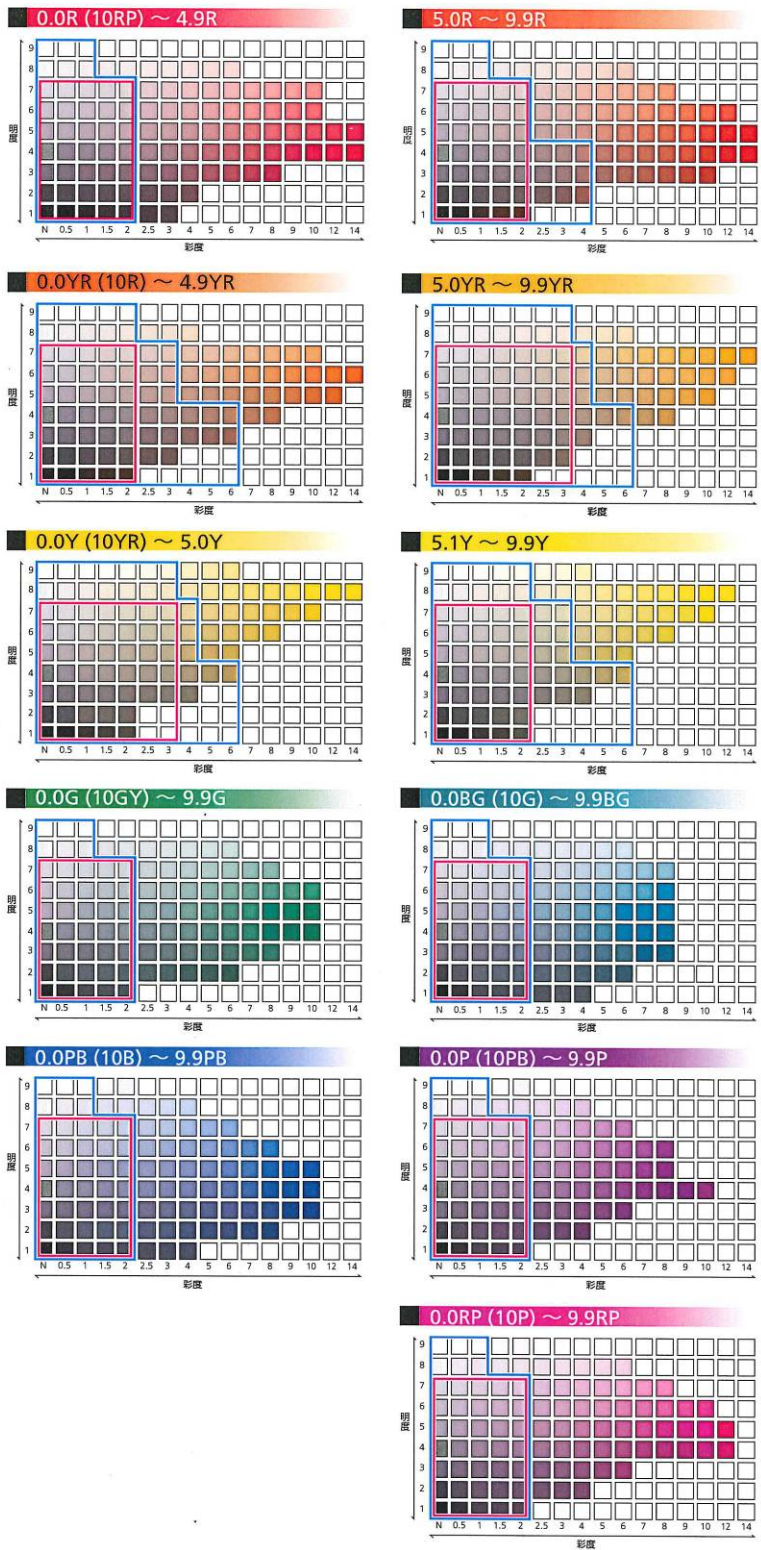

＜参考＞ 色彩基準のイメージ

●色彩基準 1

- 自然景観区域
- 田園景観区域
- 歴史景観区域

(注) 表示されている色は色彩をイメージしやすくするために表示しているもので、正確なものではありません。

■ 市街地景観区域

凡例

- 外壁基調色の許容範囲
- 屋根基調色の許容範囲

(注) 表示されている色は色彩をイメージしやすくするために表示しているもので、正確なものではありません。

●色彩基準 2

- 国道25号（歴史景観区域と隣接する区間）
- 県道奈良大和郡山斑鳩線（歴史景観区域と隣接する区間）
- 県道大和高田斑鳩線

(注) 表示されている色は色彩をイメージしやすくするために表示しているもので、正確なものではありません。