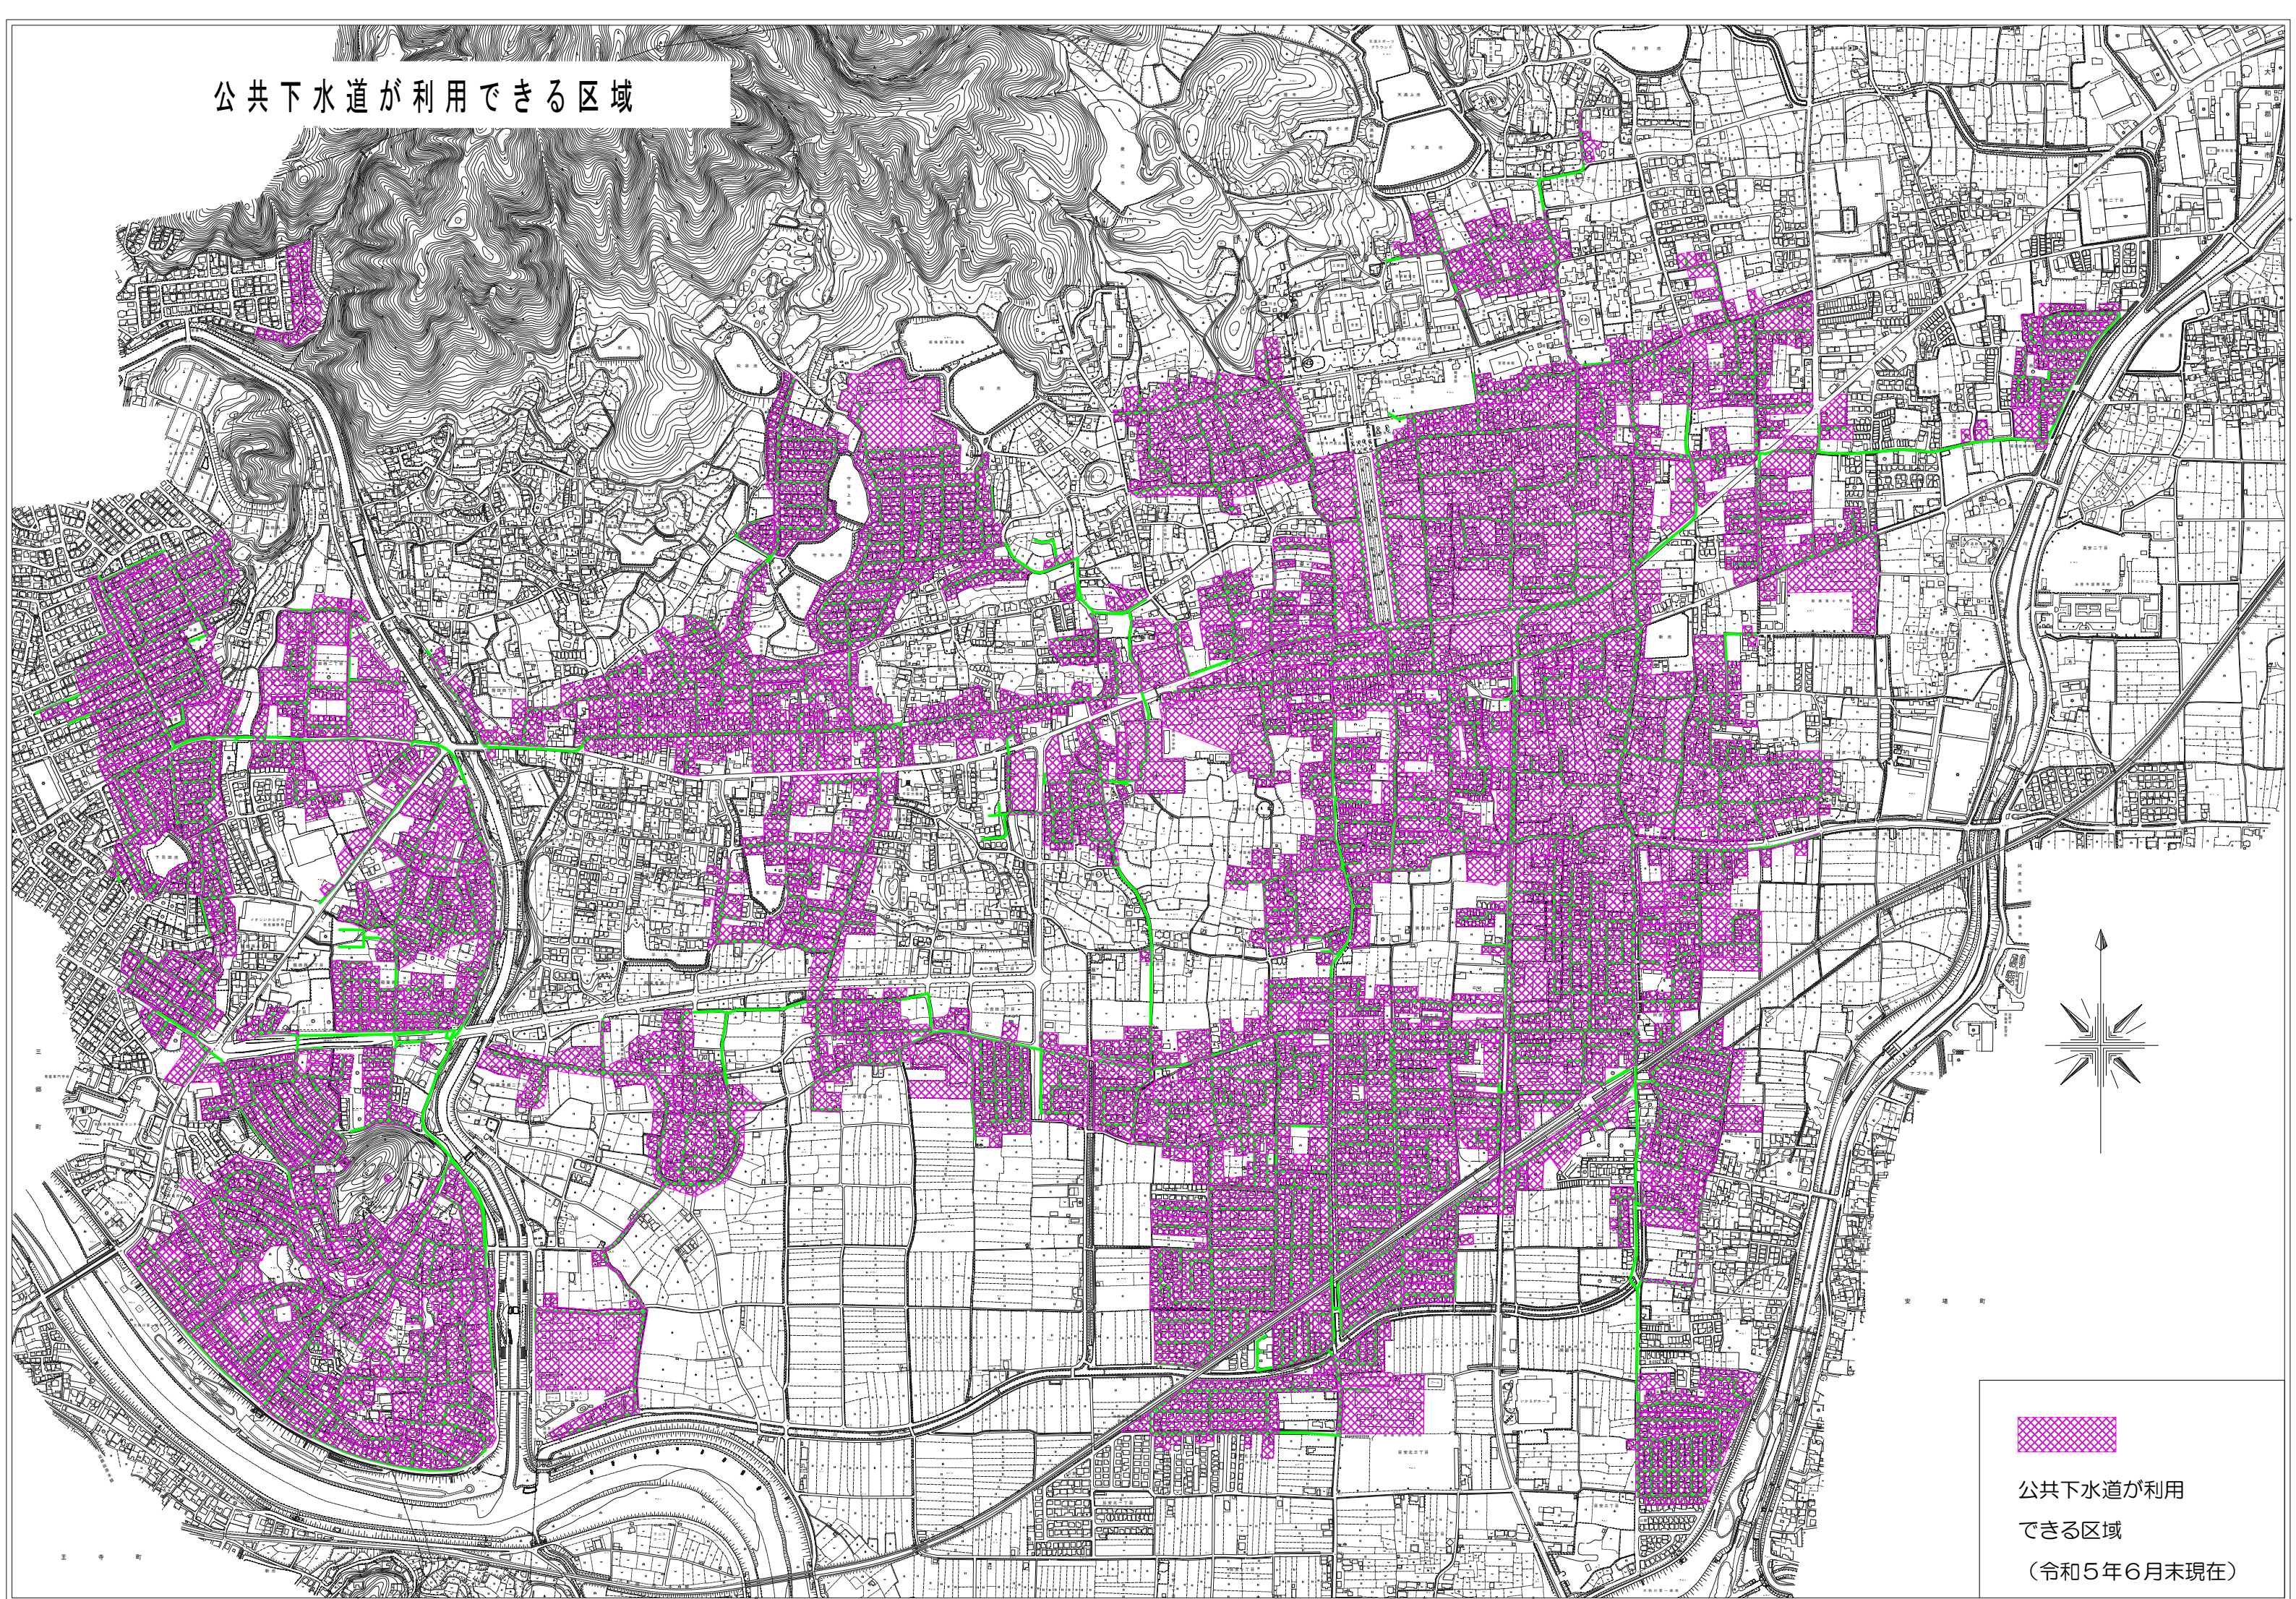

公共下水道が利用できる区域

公共下水道が利用
できる区域
(令和5年6月末現在)