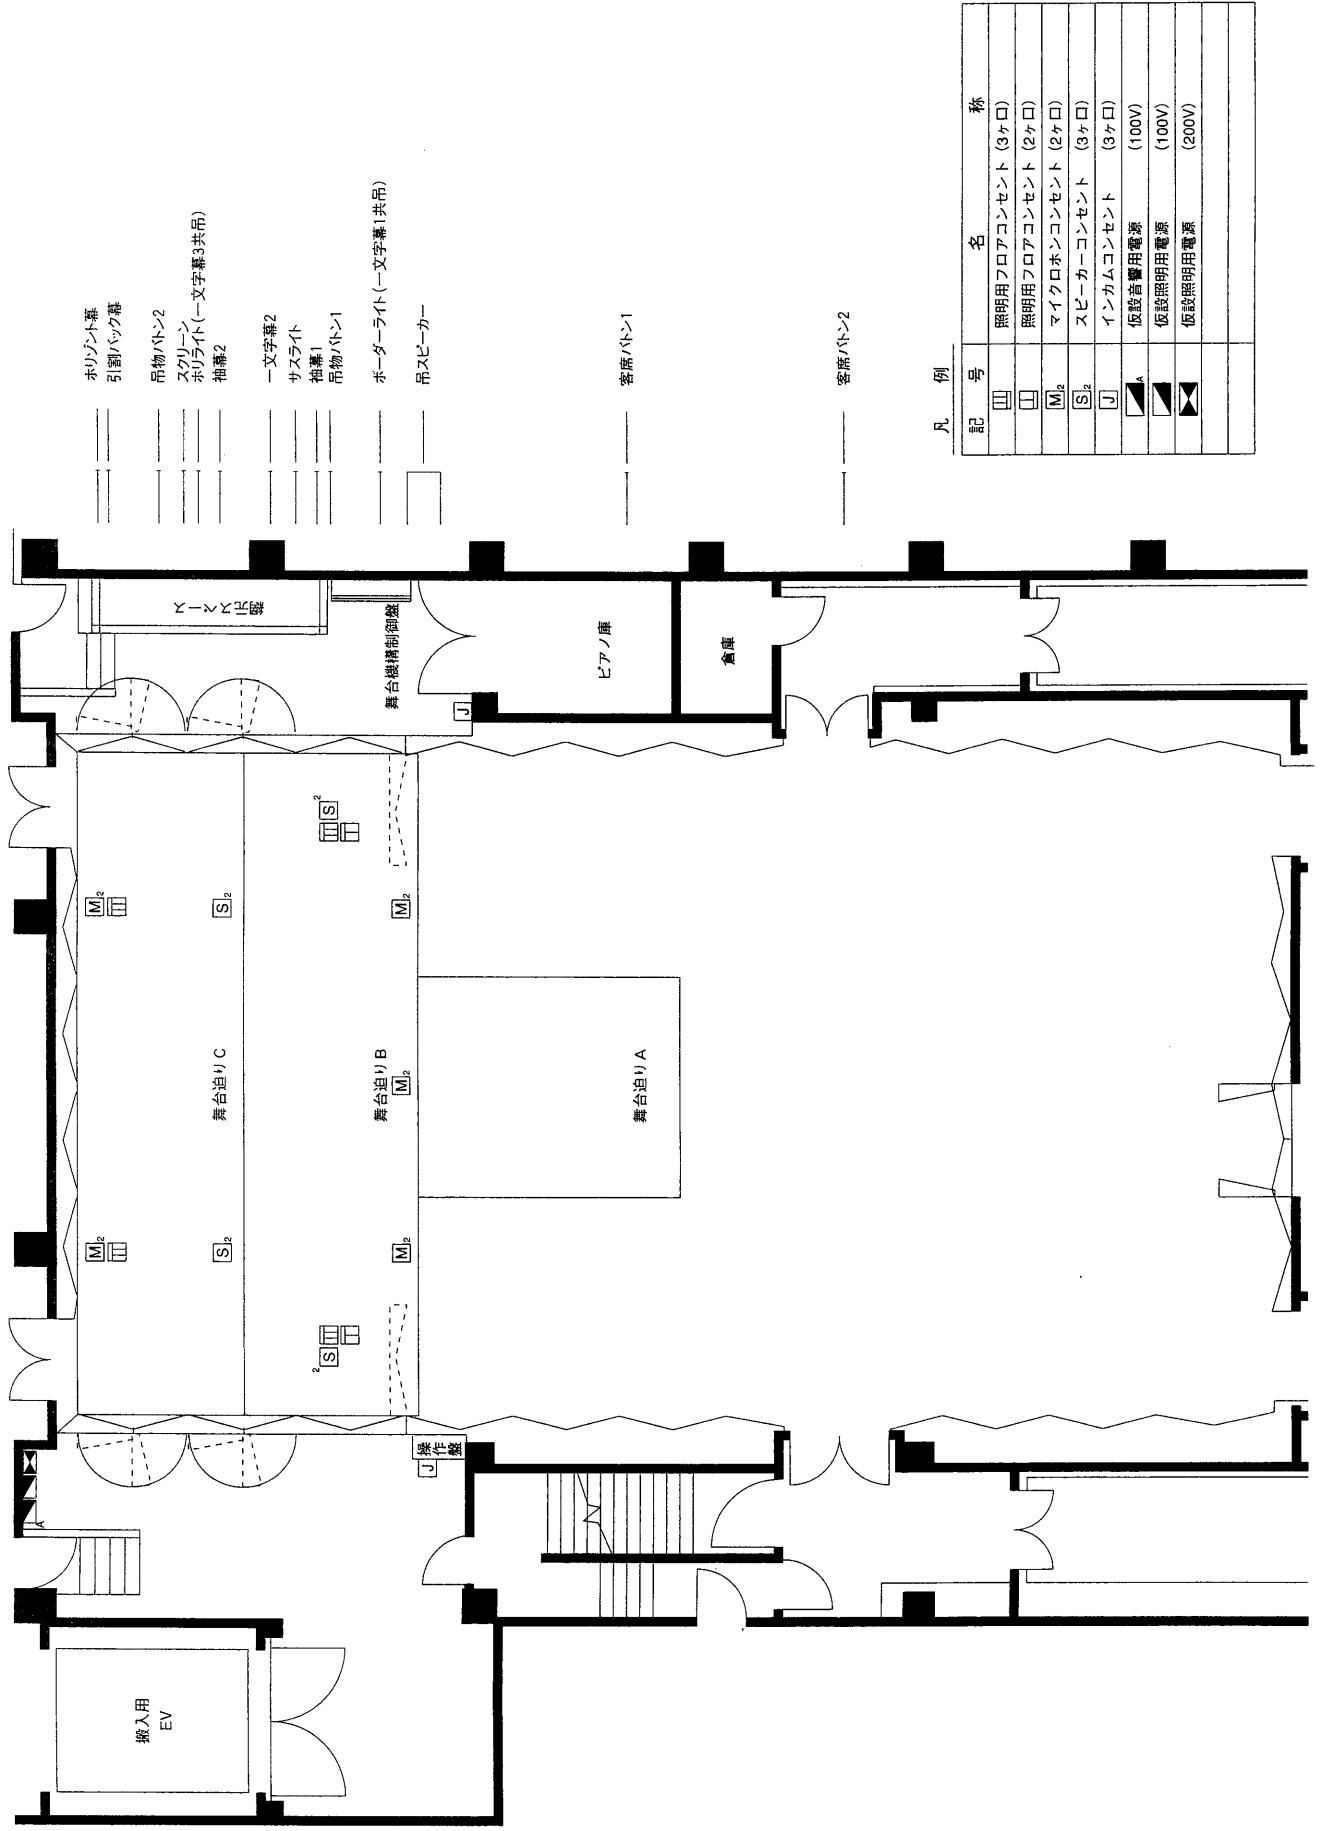

# 斑鳩町文化振興センター小ホール(平面図)

ホリゾンタル幕  
 引割バック幕  
 吊物ハットン2  
 スクリュー  
 ホリゾンタル(一文字幕3共吊)  
 袖幕2  
 一文字幕2  
 サズライト  
 袖幕1  
 吊物ハットン1  
 ボーダーライト(一文字幕1共吊)  
 吊スピーカー

客席ハットン1

客席ハットン2

## 凡例

記号	名称
	照明用フロアコンセント (3ヶ口)
	照明用フロアコンセント (2ヶ口)
	マイクフロアコンセント (2ヶ口)
	スピーカーコンセント (3ヶ口)
	インカムコンセント (3ヶ口)
	仮設音響用電源 (100V)
	仮設照明用電源 (100V)
	仮設照明用電源 (200V)