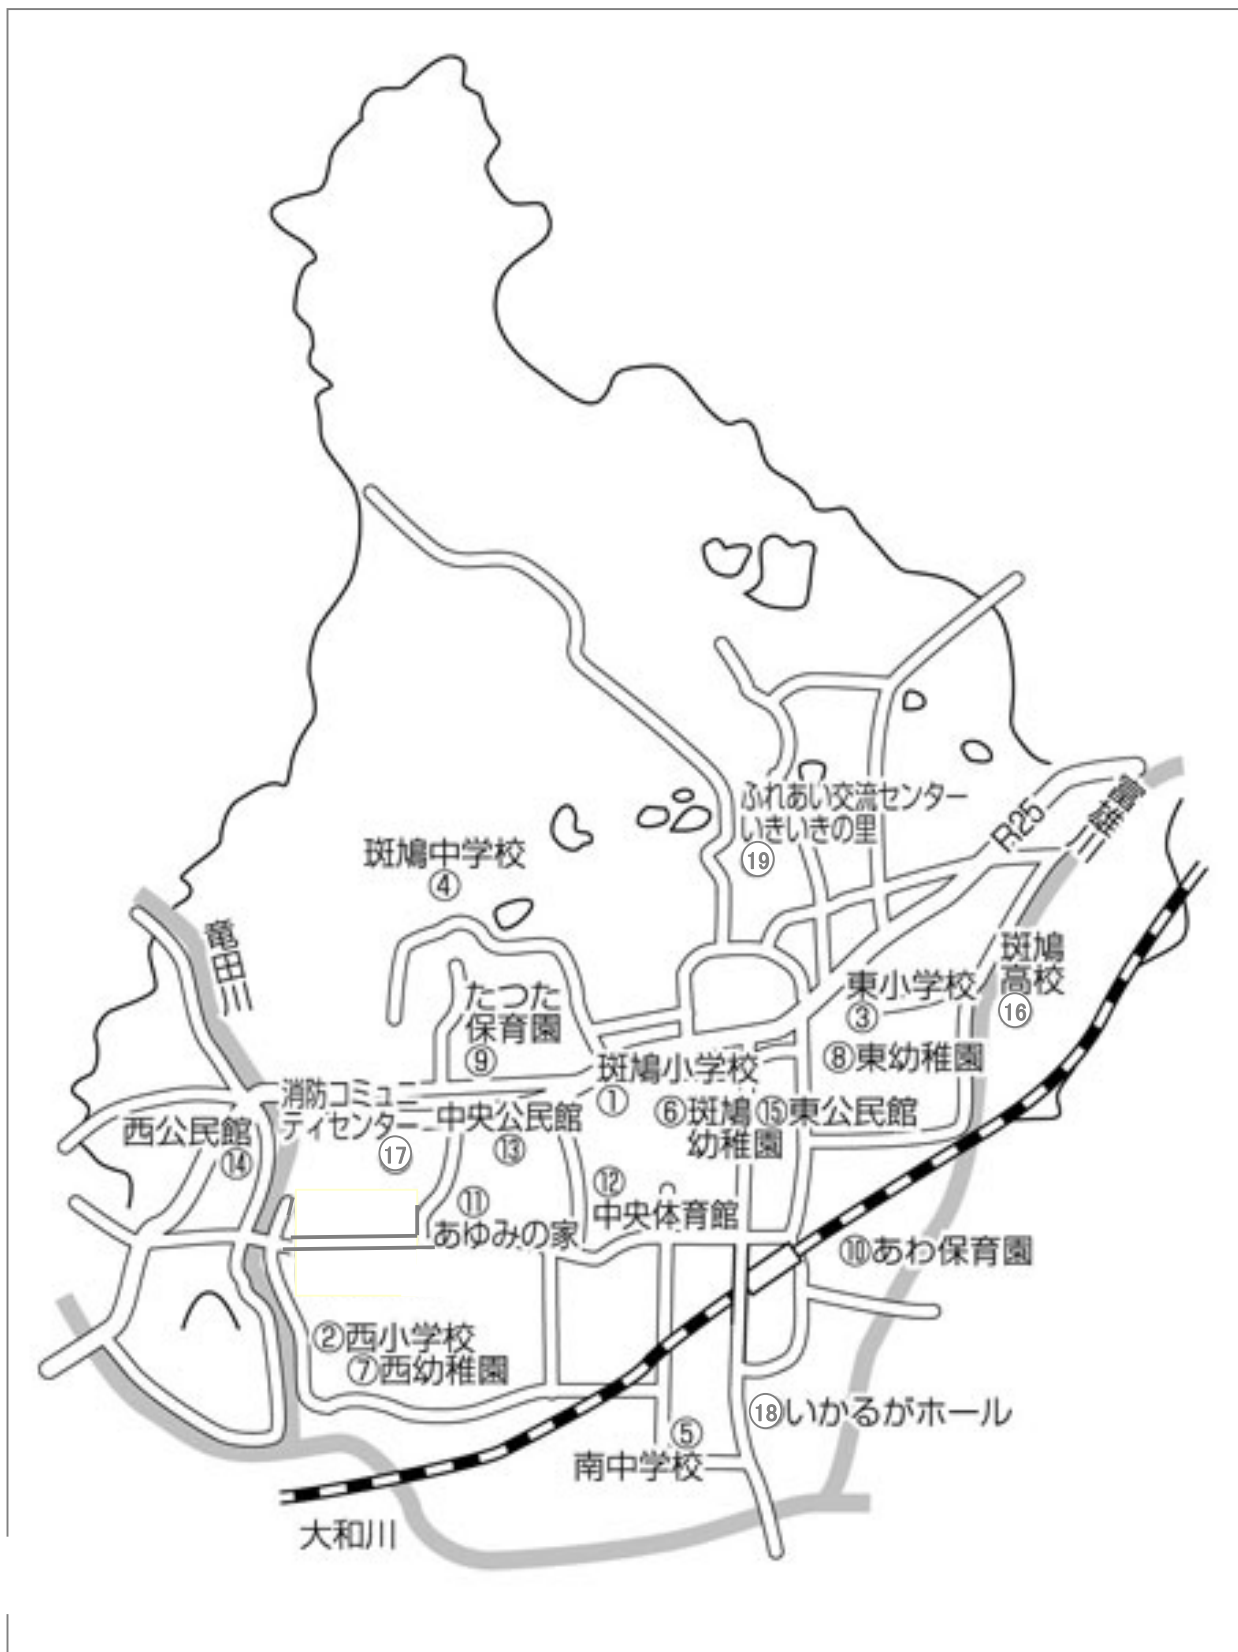

9. 災害時の避難場所

	避難場所	所在地	電 話
1	斑鳩小学校	法隆寺南1-13-46	74-1201
2	斑鳩西小学校	神南2-4-25	74-3051
3	斑鳩東小学校	法隆寺南2-11-5	74-1501
4	斑鳩中学校	龍田北1-20-1	74-1301
5	斑鳩南中学校	目安北3-1-77	74-5800
6	斑鳩幼稚園	法隆寺南1-13-15	74-2353
7	斑鳩西幼稚園	神南2-4-31	74-3981
8	斑鳩東幼稚園	興留東1-1-16	74-5500
9	たつた保育園	龍田1-5-1	74-2203
10	あわ保育園	阿波3-5-33	74-1654
11	あゆみの家	龍田南3-9-20	74-2123
12	中央体育館	龍田南1-1-61	75-3100
13	中央公民館	龍田南2-2-43	74-1511
14	西公民館	龍田西4-2-25	75-3911
15	東公民館	興留5-5-28	74-4122
16	斑鳩高校	高安2-1-1	74-3630
17	消防コミュニティセンター	龍田南5-7-47	75-6341
18	いかるがホール	興留10-6-43	75-7743
19	ふれあい交流センター いきいきの里	法隆寺北1-13-15	74-0990