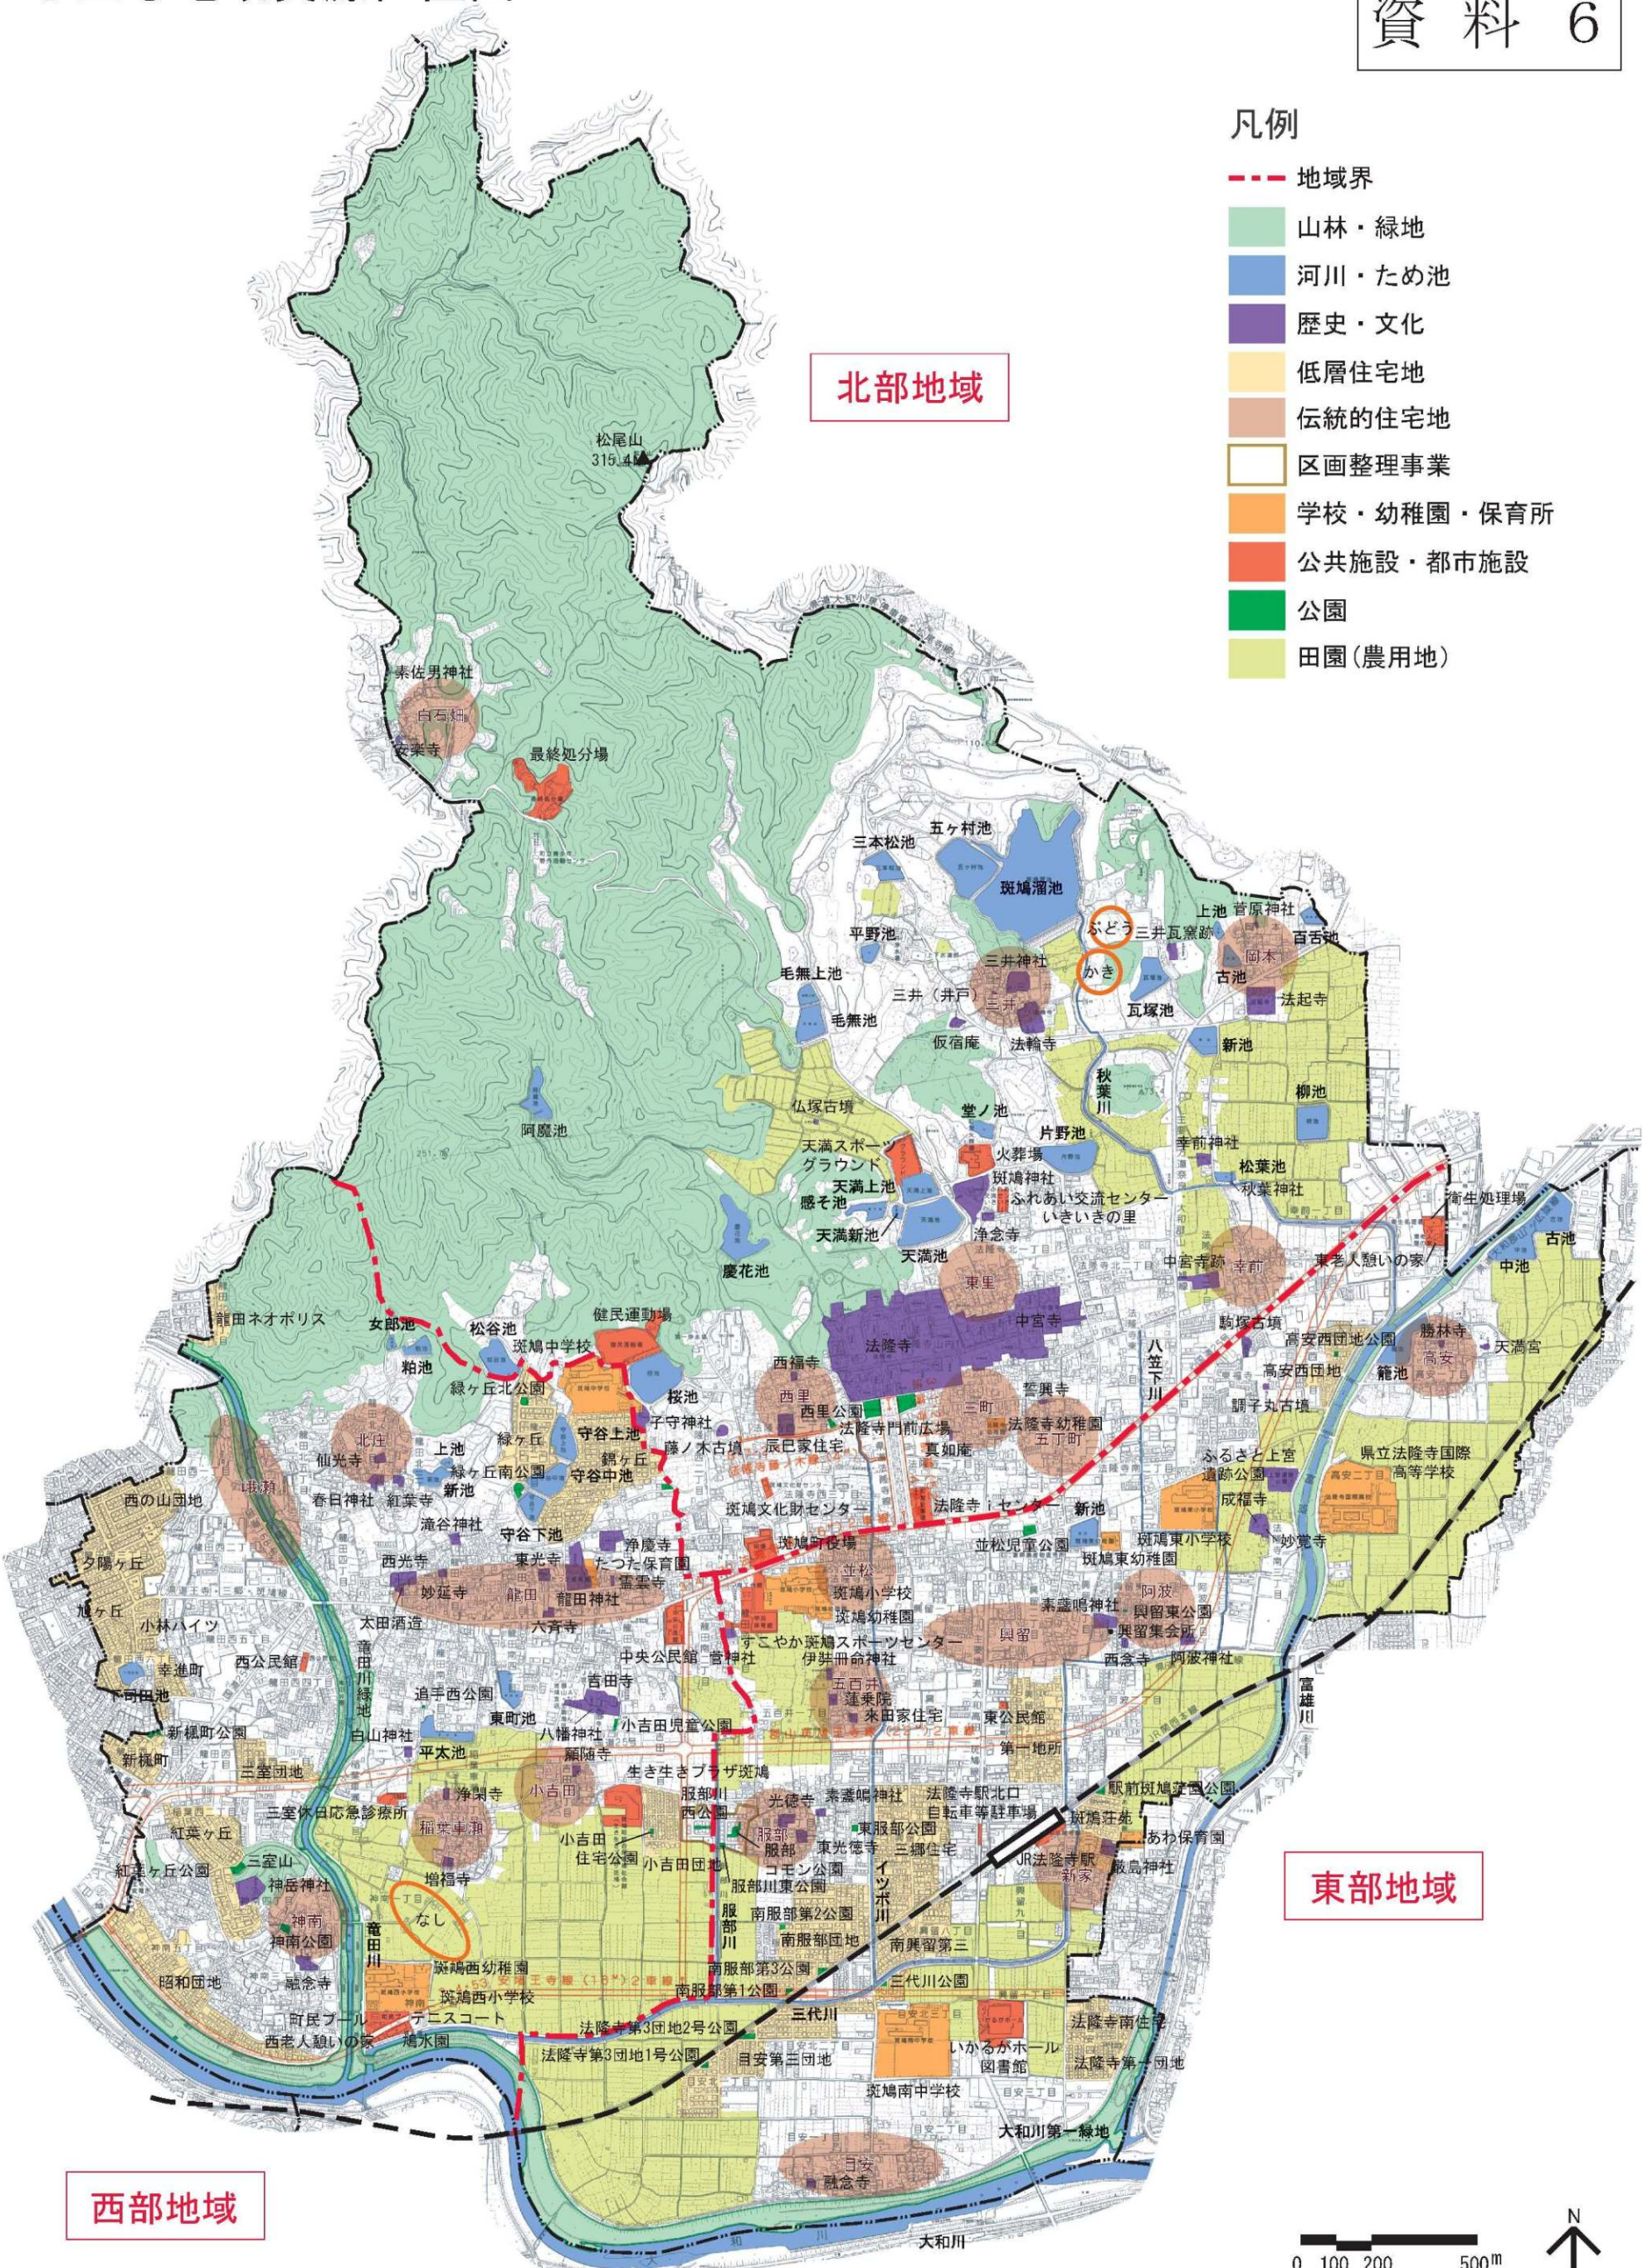

凡例

- 地域界
- 山林・緑地
- 河川・ため池
- 歴史・文化
- 低層住宅地
- 伝統的住宅地
- 区画整理事業
- 学校・幼稚園・保育所
- 公共施設・都市施設
- 公園
- 田園(農用地)

北部地域

東部地域

西部地域