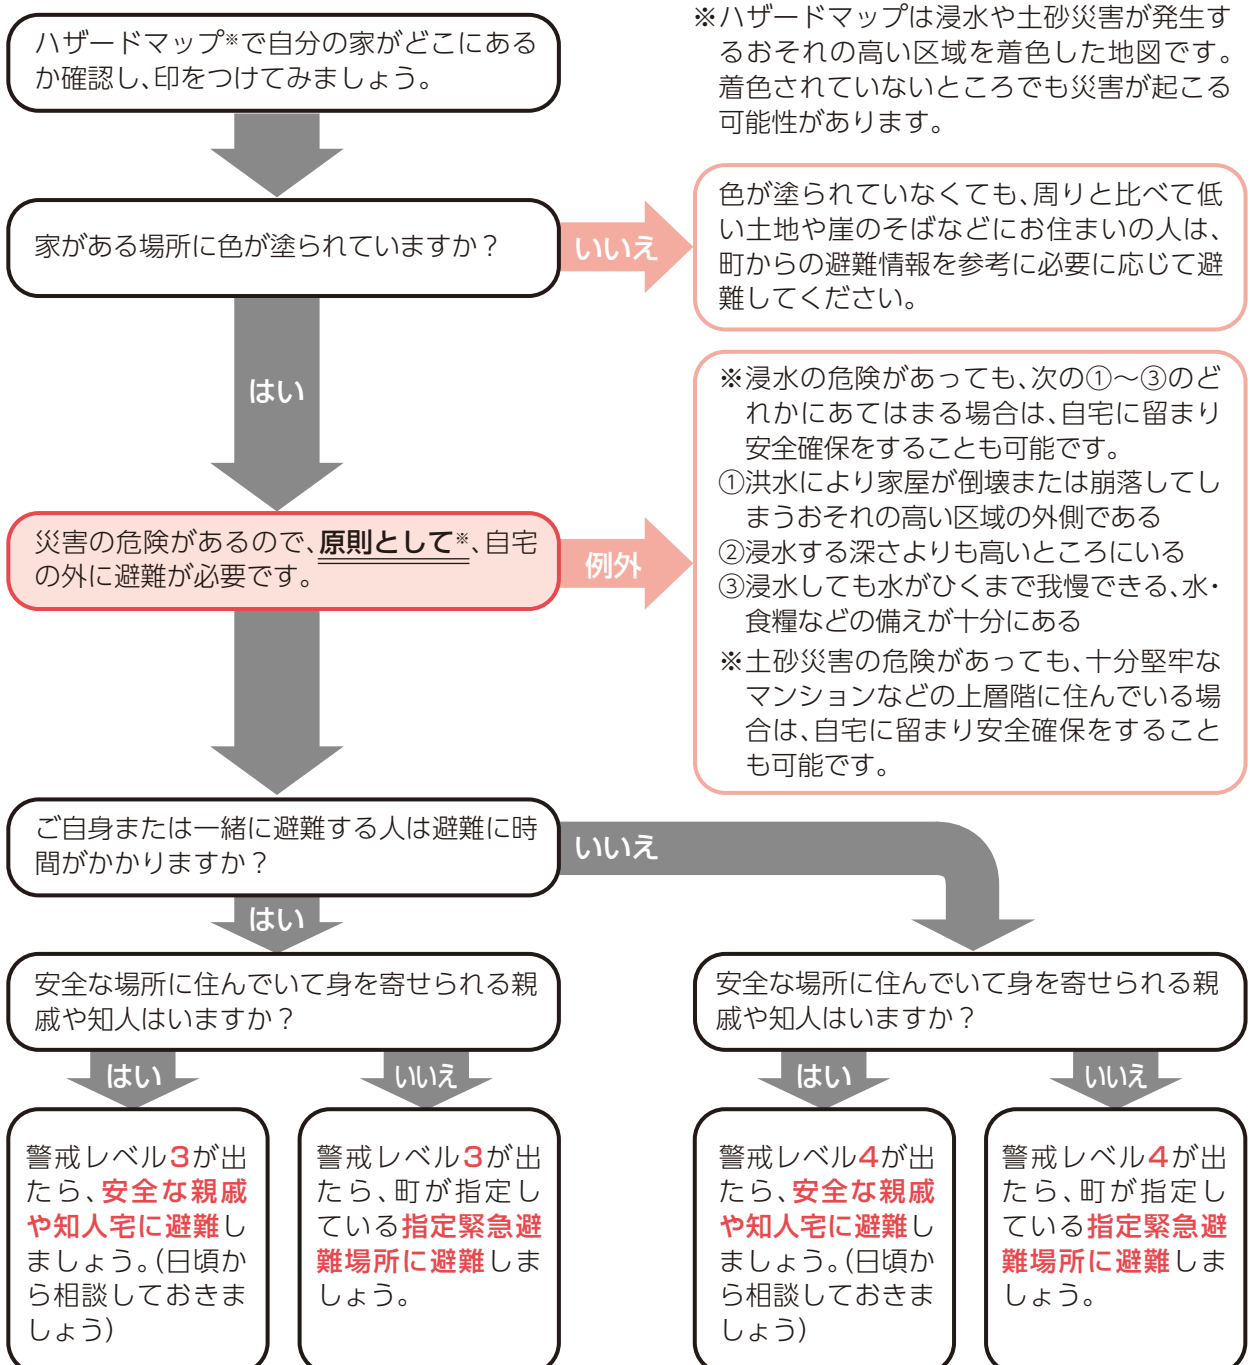

災害に備えましょう ～9月1日は防災の日です～

総務課(☎内線274)

防災の日は、大正12年(1923年)9月1日に発生した関東大震災をきっかけに、その大惨事を忘れないように制定されました。

地震や水害などの災害から、自分自身そして家族などのかけがえのない命を守るためには、安全な場所への避難が大切です。しかしながら、新型コロナウイルス感染症への感染対策が求められるなか、「避難所へ避難」することだけが避難ではありません。「自宅【在宅避難】」「親戚・知人宅」「ホテル・旅館」「車中泊」など、状況に応じた避難先を事前に考えておきましょう。

避難行動判定フロー【風水害】

あなたがとるべき避難行動は？

*警戒レベルについては、6月号広報をご確認ください。

新型コロナウイルス感染症の 感染リスクを考慮した避難のポイント

災害時は危険な場所から避難するのが原則ですが、「避難場所・避難所」に多くの人が集まると、密閉・密集・密接(3密)の状態となり、新型コロナウイルスの感染が拡大してしまうおそれがあります。

今後、災害が発生し、避難所などへ避難する場合、どのように避難すればよいか、どのようなことに気を付ければよいのかを、今から考えておきましょう。

「非常用持ち出し品袋」にプラス コロナ対策用品

水や食料、常用薬、ひざかけなどのいつもの非常持ち出し品に加え、今後はマスクや除菌用品、スリッパなども必要になります。

また、避難所では定期的な検温をお願いするため、体温計を忘れずにお持ちください。

避難所では、検温と 距離確保にご協力を

避難所に入る際には、職員による検温にご協力ください。もし、発熱等がある場合は、すみやかに職員へ相談してください。

また、避難所の中では、避難者同士の間隔【約2m以上】を十分にとったうえで、最大限換気しながら過ごします。ご協力をお願いします。

住まいが災害などで被害を受けたときは、 まず写真で被害状況の記録を

災害などで住まいが被害を受けたときは、片付けや修理をする前に家の被害状況を撮影し、保存しておきましょう。これは、各種支援制度の利用や「り災証明書」の申請の際、また保険会社への損害保険金の請求の際に役立ちます。

被害状況の撮影方法【イメージ図】

①家の外の写真の撮り方

②家の中の写真の撮り方

★被害を受けた部屋・箇所は全て撮影しましょう。

守ろうまちを 救おういのちを 深めよう絆を あなたも 消防団で 活躍しませんか