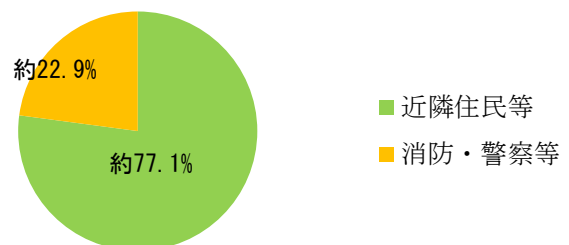

# 自治会に加入して 住み良いまちをつくりましょう

～自治会はあなたを必要としています～

「人づき合いはめんどうだし、加入しなくてもいいかな・・・」

なんて思っていないですか？

「今は仕事や子育てが忙しいから・・・」

そんな時こそ、ご近所さんとの親睦を深めましょう！

いざという時、困った時、頼りになる人が身近にいますか？

もしも、大地震など災害が、今この  
場所で起こったら・・・。

いざという時に、大切な家族や財産  
を守るのは人と人とのつながりです。

自治会は行政とのパイプ役を担っ  
ているだけでなく、環境美化、防犯・防  
災活動などを行っています。自治会の  
イベントを通して、お互いが「顔の見  
える関係」になることで、困った時に  
助け合うことができ、安心、安全で住  
み良い環境が出来ます。

～阪神・淡路大震災に学ぶ～  
約8割が「共助」での救出

阪神・淡路大震災で倒壊した建物から救出され  
生き延びることができた人の8割が、家族や近所  
の住民に救出されました。