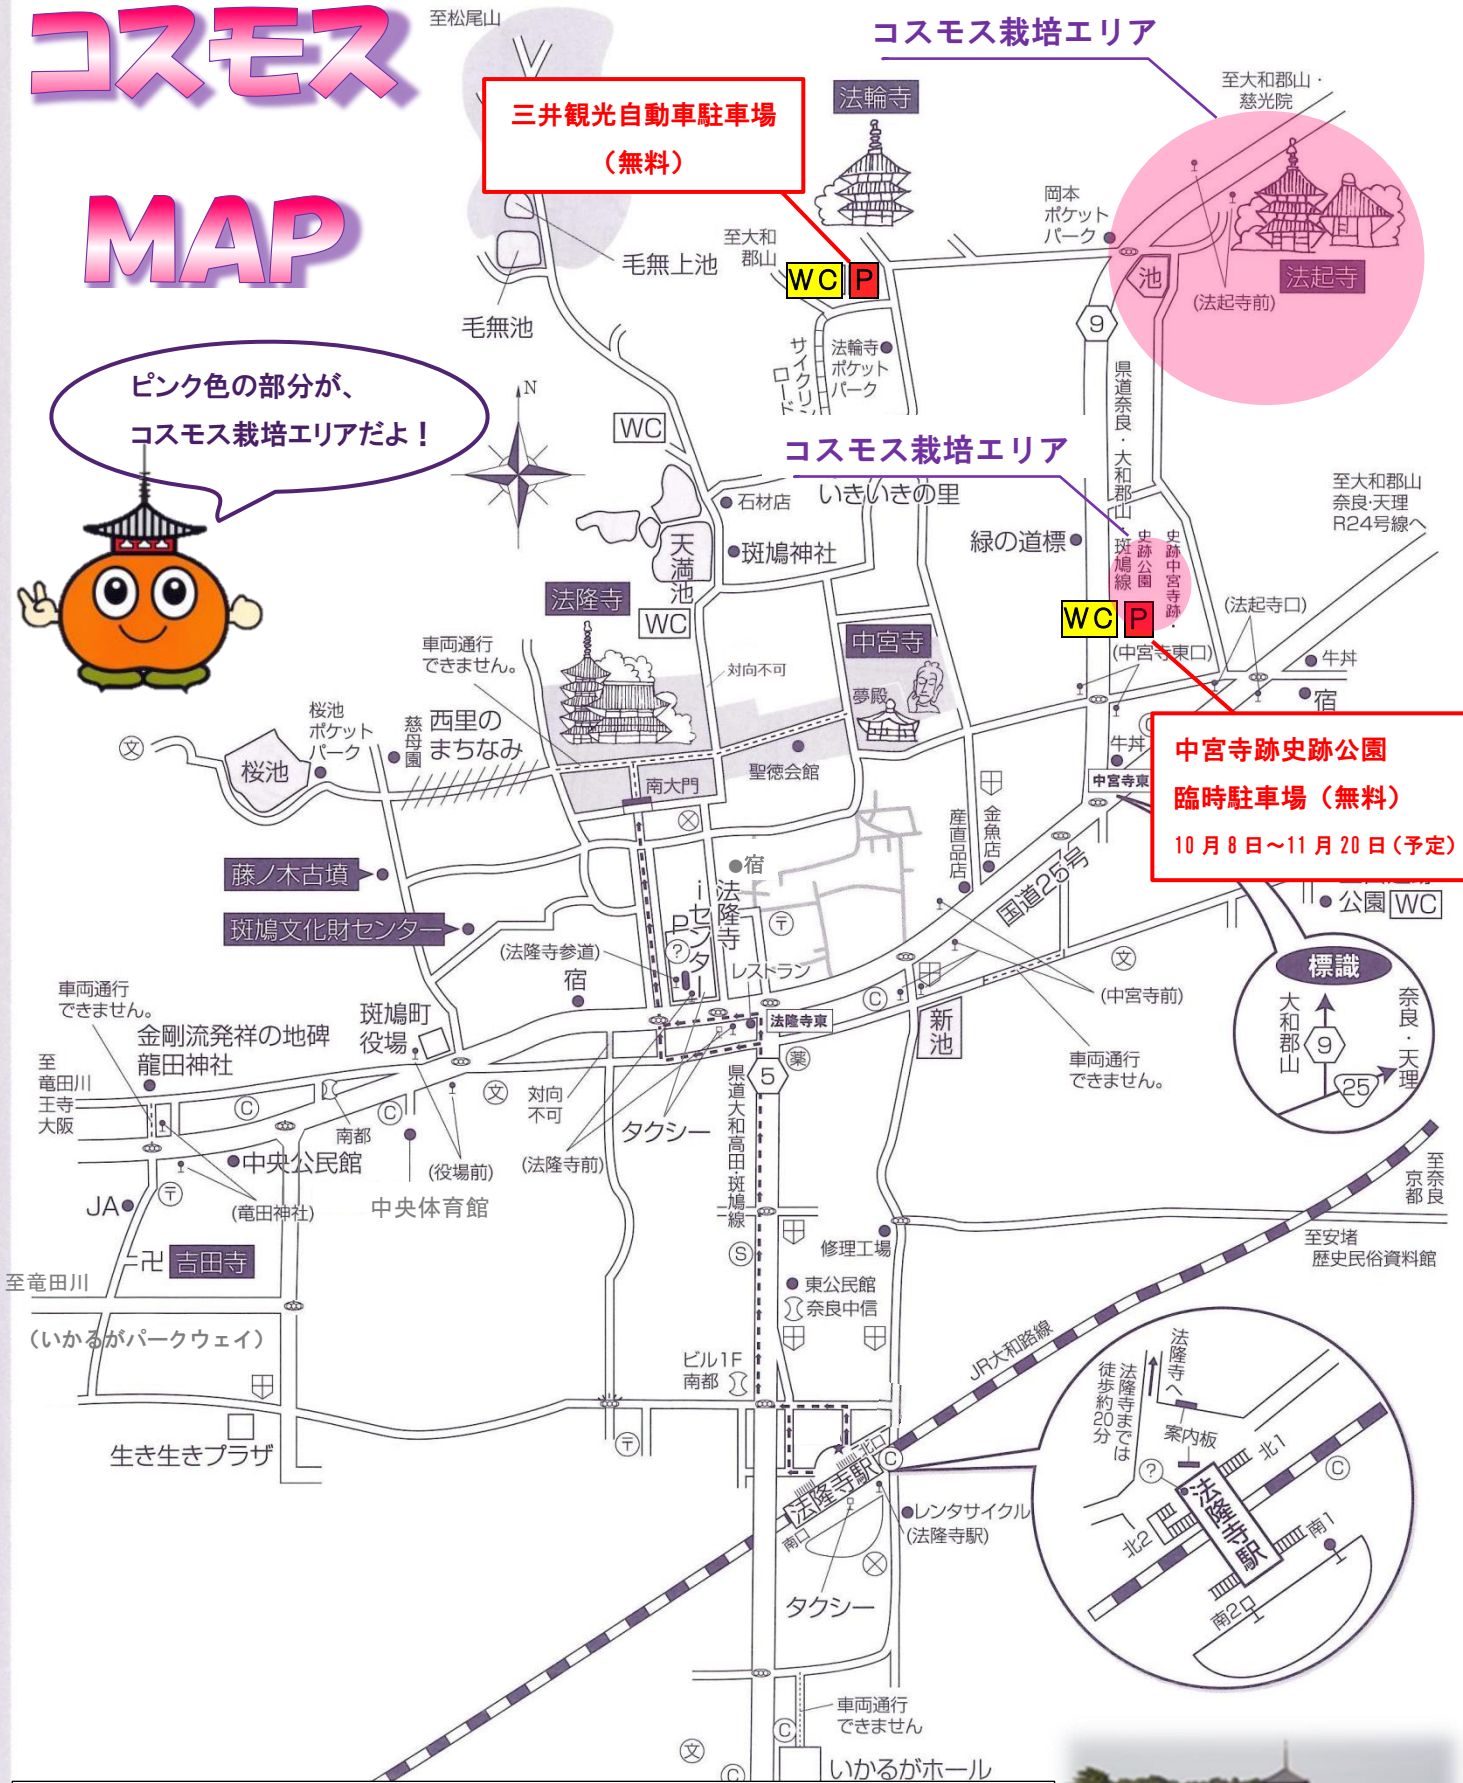

コスモス MAP

至松尾山

コスモス栽培エリア

三井観光自動車駐車場
(無料)

至大和郡山・
慈光院

法起寺
(法起寺前)

ピンク色の部分が、
コスモス栽培エリアだよ！

コスモス栽培エリア

中宮寺跡史跡公園
臨時駐車場 (無料)
10月8日~11月20日 (予定)

<お願い>

- ・法起寺周辺には**駐車場・トイレはありません**。
お車で越しの際は、**中宮寺跡史跡公園臨時駐車場**または**三井観光自動車駐車場**をご利用ください。
- ・お車でコスモスの鑑賞に来られる際は、周囲の迷惑になるため路上駐車はご遠慮ください。
- ・農地へは立ち入らないでください (田の畦を壊さないでください)。
- ・コスモスを鑑賞する際は、通行や農作業の妨げにならないようお願いします。